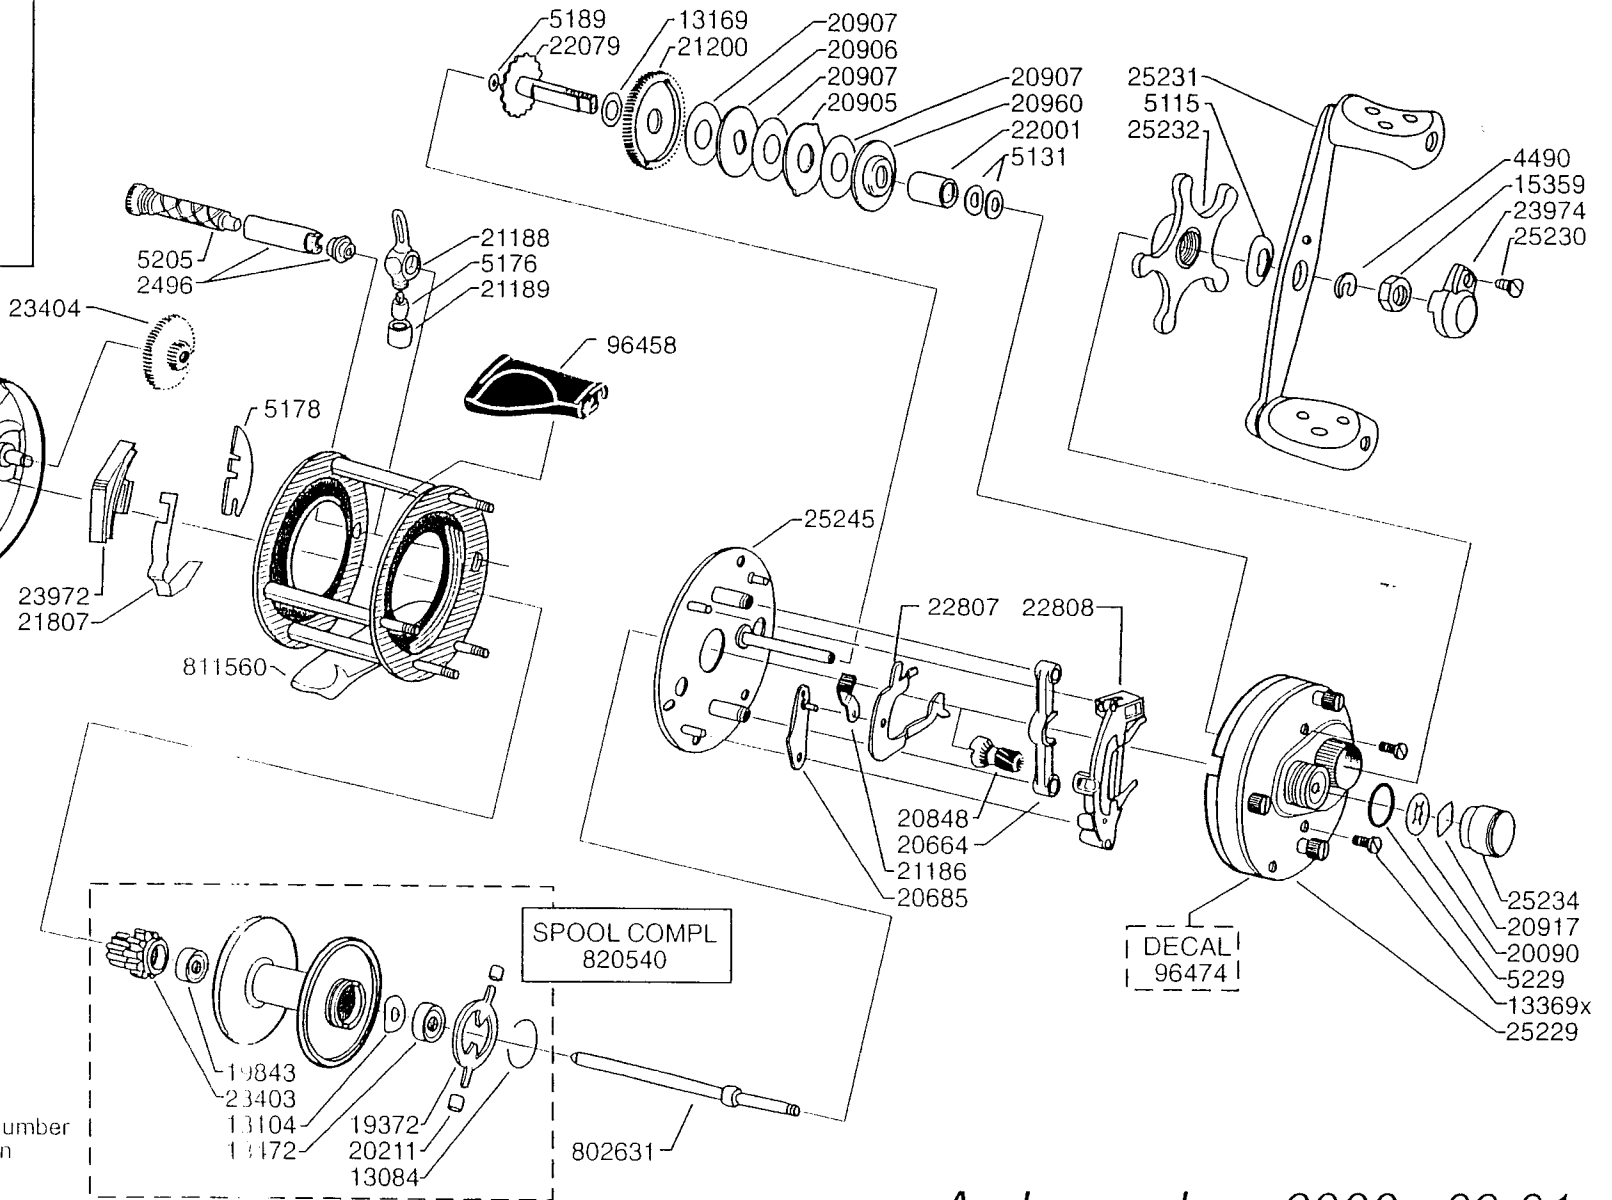

DECAL
96473
DECAL
19363
3x 199
25235

Please specify reel model number and number in reelfoot when ordering parts

Vid beställning av reservdelar bör alltid rulltyp och nummerbeteckning under rullfoten anges

Ambassadeur 6000 09 01

1049069, 1082412 (908018) Red

34-12272-3